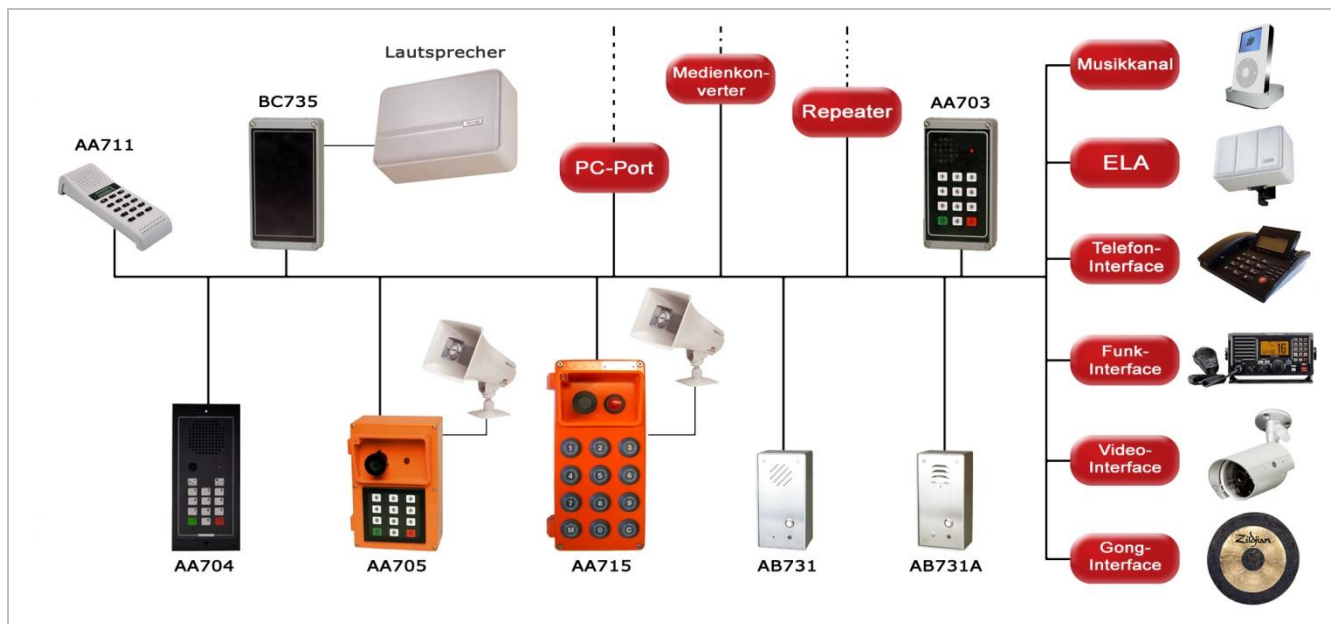

Übersicht

Pro700-In4m Systemmerkmale

- **Zentralenlos** – Keine zentrale Steuerungseinheit notwendig
- **Mischverkabelung** – Bus- und Sternverkabelung kombinierbar als Mischverkabelung
- **Flexible Stromversorgung** – Zentral oder lokal über das Pro700-In4m Leitungsnetz
- **Sicher Installation** – Kurzschlussfeste und verpolungsfeste Installation
- **Einfache Installation** – Einfach vorinstallierte Verkabelung weiter- und mit nutzen
- **Einfache Einrichtung** – Alle Einstellung ohne Programmiergerät direkt am Gerät einstellbar.
- **Vielfältige Schnittstellen** – Zentral oder lokal über das Pro700-In4m Leitungsnetz
- **Einfacher Erweiterbarkeit** – Bis zu 40 Sprechstellen für jeden Zweck und jede Umgebung anschließbar
- **Spezielle Sprechstellen** – Für innen und außen, Tisch, Wand und Einbau, Tür und Tor, Büro, Medizin und Industrie verfügbar

Bestelldaten

Artikelnr.	Beschreibung	Frachtgewicht
2121112009	AA711 Tisch-/Wand Sprechstelle inkl. 2m Anschlusschnur BF640	
2121125002	AA711901 Tisch-/Wand Sprechstelle mit Schwananhalsmikrofon inkl. 2m Anschlusschnur BF640	
Zubehör ↓		50g
2126012014	GF732 Wandhalter für AA711/AA411	
2194912001	BF640-3 Anschlusschnur 3m, RJ-45 auf RJ-45	
2194912002	BF640-6 Anschlusschnur 6m, RJ-45 auf RJ-45	
2174912003	BF641A Anschlusschnur 2,5m, gewandelt, RJ-45 auf RJ-45	40g
7994812003	KB171 Anschlussdose RJ-45 für Aufputzmontage	40g
7994812002	KB170 Anschlussdose RJ-45 für Unterputzmontage	
	Externe Lautsprecher >> Siehe Preisliste	

Deining GmbH & Co. KG
Rudolf-Diesel-Str. 4
76356 Weingarten

Tel. 07244 / 70160
Fax 07244 / 701633
info@deining-gmbh.de
www.deining-gmbh.de

NS-EN ISO 9001:2000

AA711 AA711901
Tisch-/Wand-Sprechstelle
V.022009