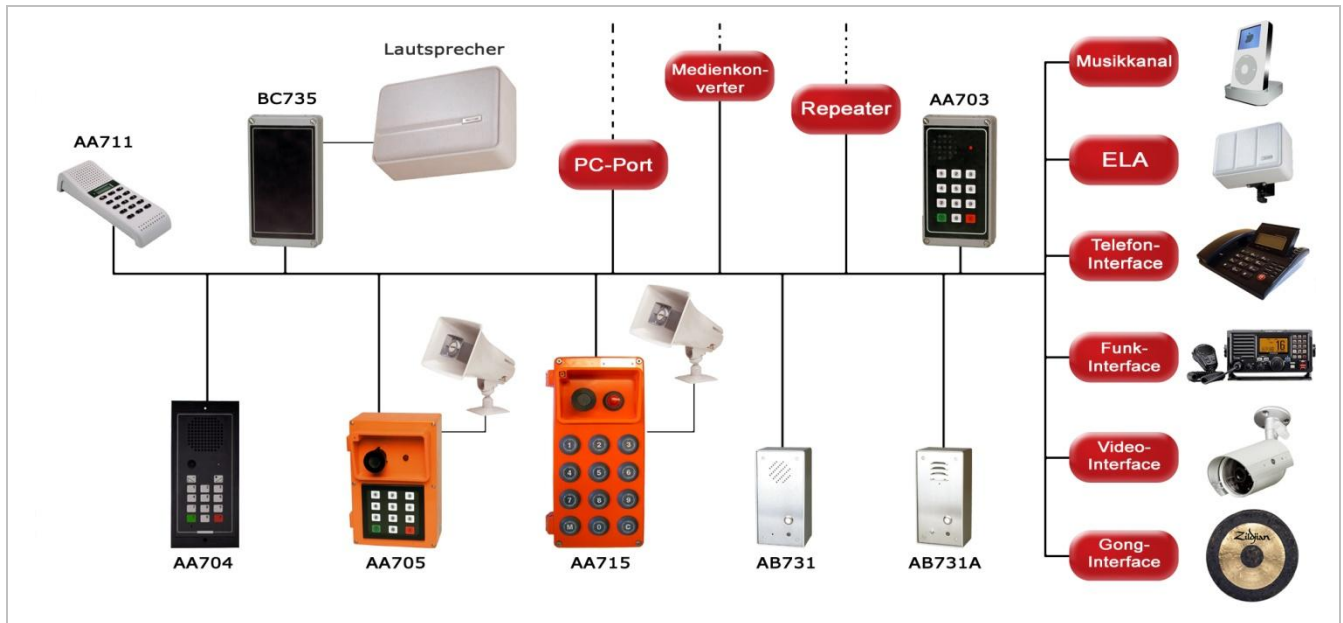

Übersicht

Pro700-In4m Systemmerkmale

- **Zentralenlos** – Keine zentrale Steuerungseinheit notwendig
- **Mischverkabelung** – Bus- und Sternverkabelung kombinierbar als Mischverkabelung
- **Flexible Stromversorgung** – Zentral oder lokal über das Pro700-In4m Leitungsnetz
- **Sicher Installation** – Kurzschlussfeste und verpolungsfeste Installation
- **Einfache Installation** – Einfach vorinstallierte Verkabelung weiter- und mitnutzen
- **Einfache Einrichtung** – Alle Einstellung ohne Programmiergerät direkt am Gerät einstellbar.
- **Vielfältige Schnittstellen** – Zentral oder lokal über das Pro700-In4m Leitungsnetz
- **Einfacher Erweiterbarkeit** – Bis zu 40 Sprechstellen für jeden Zweck und jede Umgebung anschließbar
- **Spezielle Sprechstellen** – Für innen und außen, Tisch, Wand und Einbau, Tür und Tor, Büro, Medizin und Industrie verfügbar

Bestelldaten

Artikelnr.	Beschreibung	Frachtgewicht
2121812003	AA715 Industrie-Sprechstelle schwer	1000g
Zubehör ↓		
2126012006	GD745 Handhörer für AA703, AA704, AA705, AA715, BC735	500g
2126012003	FC740 10W Verstärker für AA703, AA704, AA705, AA715, BC735	95g
	Externe Lausprecher >> Siehe Preisliste