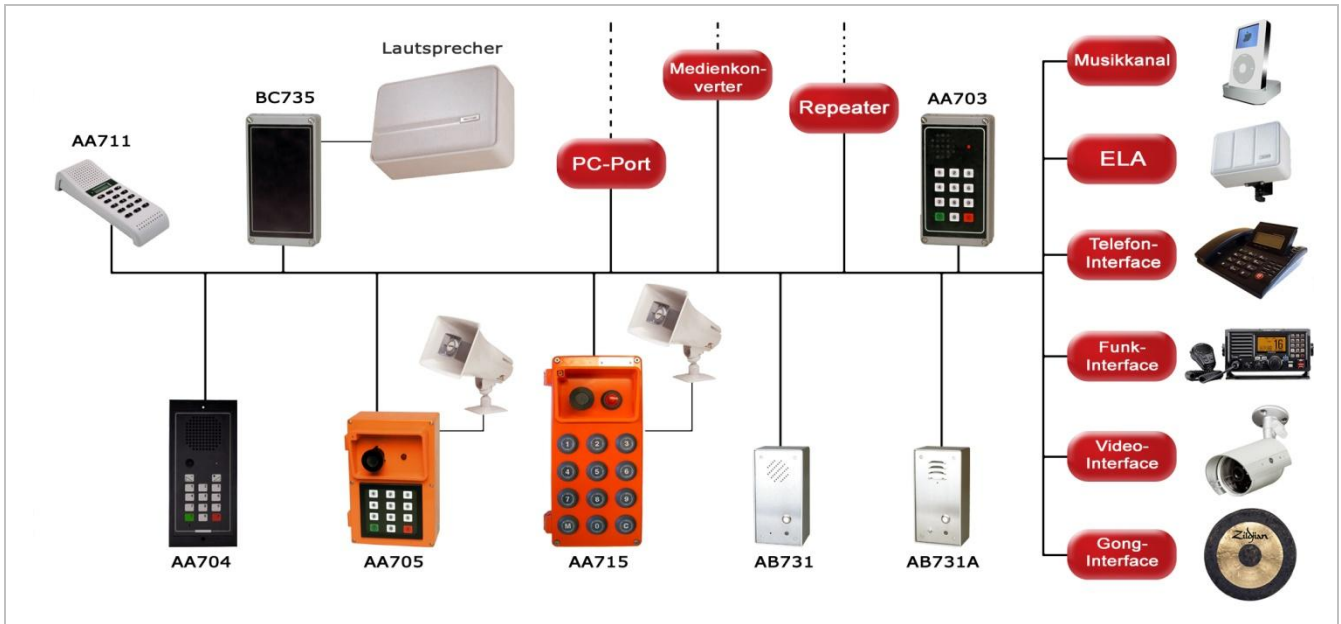

Übersicht

Pro700-In4m Systemmerkmale

- **Zentralenlos** – Keine zentrale Steuerungseinheit notwendig
- **Mischverkabelung** – Bus- und Sternverkabelung kombinierbar als Mischverkabelung
- **Flexible Stromversorgung** – Zentral oder lokal über das Pro700-In4m Leitungsnetz
- **Sicher Installation** – Kurzschlussfeste und Verpolungsfeste Installation
- **Einfache Installation** – Einfach vorinstallierte Verkabelung weiter- und mitnutzen
- **Einfache Einrichtung** – Alle Einstellung ohne Programmiergerät direkt am Gerät einstellbar.
- **Vielfältige Schnittstellen** – Zentral oder lokal über das Pro700-In4m Leitungsnetz
- **Einfacher Erweiterbarkeit** – Bis zu 40 Sprechstellen für jeden Zweck und jede Umgebung anschließbar
- **Spezielle Sprechstellen** – Für innen und außen, Tisch, Wand und Einbau, Tür und Tor, Büro, Medizin und Industrie verfügbar

Bestelldaten

Artikelnr.	Beschreibung	Frachtgewicht
2126012008	BC735 Universal-Anschalteinheit	1500g
2122022001	BC735901 Universal-Anschalteinheit mit Rücksprecheinheit	
2122022002	BC735903 Lautsprechernebenstelle weiß, Elektretmikrofon, Lautstärkereglern	
2122022003	BC735904 Universal-Anschalteinheit mit 10W Verstärker	
2122022004	BC735906 Lautsprechernebenstelle weiß, ohne Mikrofon	
Zubehör ↓		
2126012006	GD745 Handhörer für AA703, AA704, AA705, BC735	500g
2126012003	FC740 10W Verstärker für AA703, AA704, AA705, BC735	95g
	Externe Lautsprecher >> Siehe Preisliste	

Deining GmbH & Co. KG
Rudolf-Diesel-Str. 4
76356 Weingarten

Tel. 07244 / 70160
Fax 07244 / 701633
info@deining-gmbh.de
www.deining-gmbh.de

BC735
Universal-Anschalteinheit
V.022009