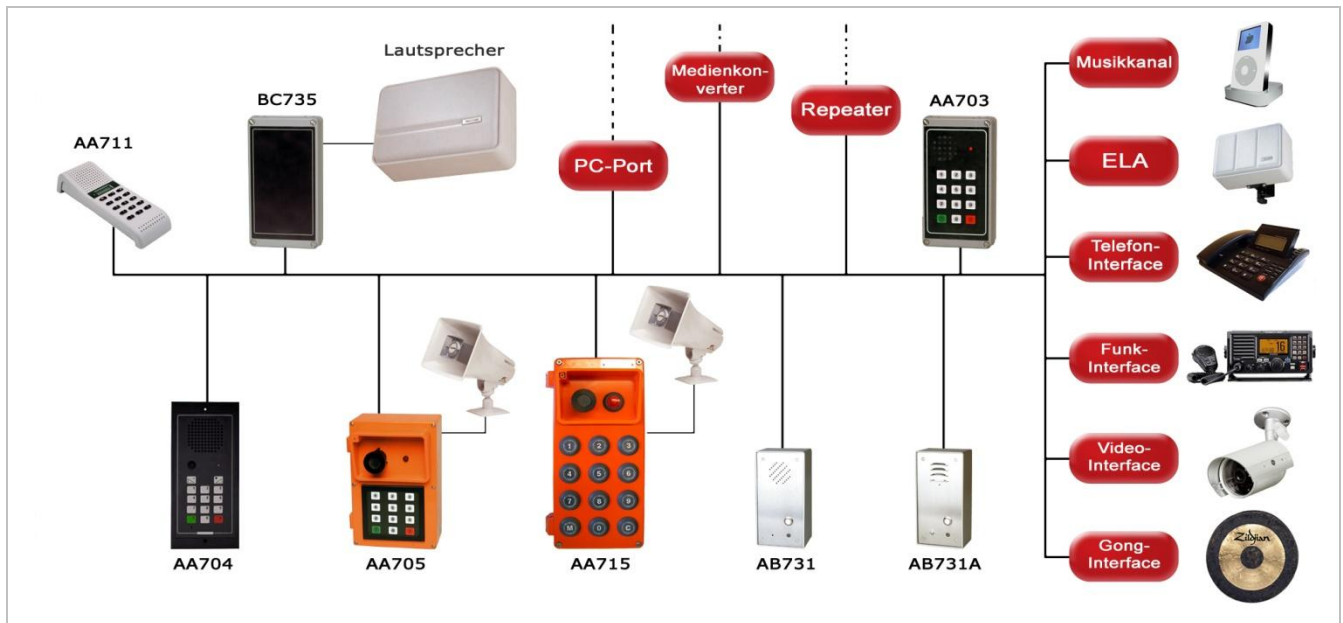

Übersicht

Pro700-In4m Systemmerkmale

- **Zentralenlos** – Keine zentrale Steuerungseinheit notwendig
- **Mischverkabelung** – Bus- und Sternverkabelung kombinierbar als Mischverkabelung
- **Flexible Stromversorgung** – Zentral oder lokal über das Pro700-In4m Leitungsnetz
- **Sicher Installation** – Kurzschlussfeste und verpolungsfeste Installation
- **Einfache Installation** – Einfach vorinstallierte Verkabelung weiter- und mit nutzen
- **Einfache Einrichtung** – Alle Einstellung ohne Programmiergerät direkt am Gerät einstellbar.
- **Vielfältige Schnittstellen** – Zentral oder lokal über das Pro700-In4m Leitungsnetz
- **Einfacher Erweiterbarkeit** – Bis zu 40 Sprechstellen für jeden Zweck und jede Umgebung anschließbar
- **Spezielle Sprechstellen** – Für innen und außen, Tisch, Wand und Einbau, Tür und Tor, Büro, Medizin und Industrie verfügbar

Bestelldaten

Artikelnr.	Beschreibung	Frachtgewicht
2121112007	AB731A Wand-Sprechstelle vandalismusgeschützt	1500g
2121712002	AB731A-F Einbau-Sprechstelle vandalismusgeschützt	1000g
Zubehör ↓		
2176012007	DP996 akustische Rufauslösung	100g
2176012039	BF934 Einbauzarge UP für AB731, AB731A	
	Externe Lautsprecher >> Siehe Preisliste	

Deiningerg GmbH & Co. KG

Rudolf-Diesel-Str. 4
76356 Weingarten

Tel. 07244 / 70160
Fax 07244 / 701633
info@deiningergmbh.de
www.deiningergmbh.de

AB731A AB731A-F
Vandalismusgeschützte aP/uP Sprechstelle
V022009