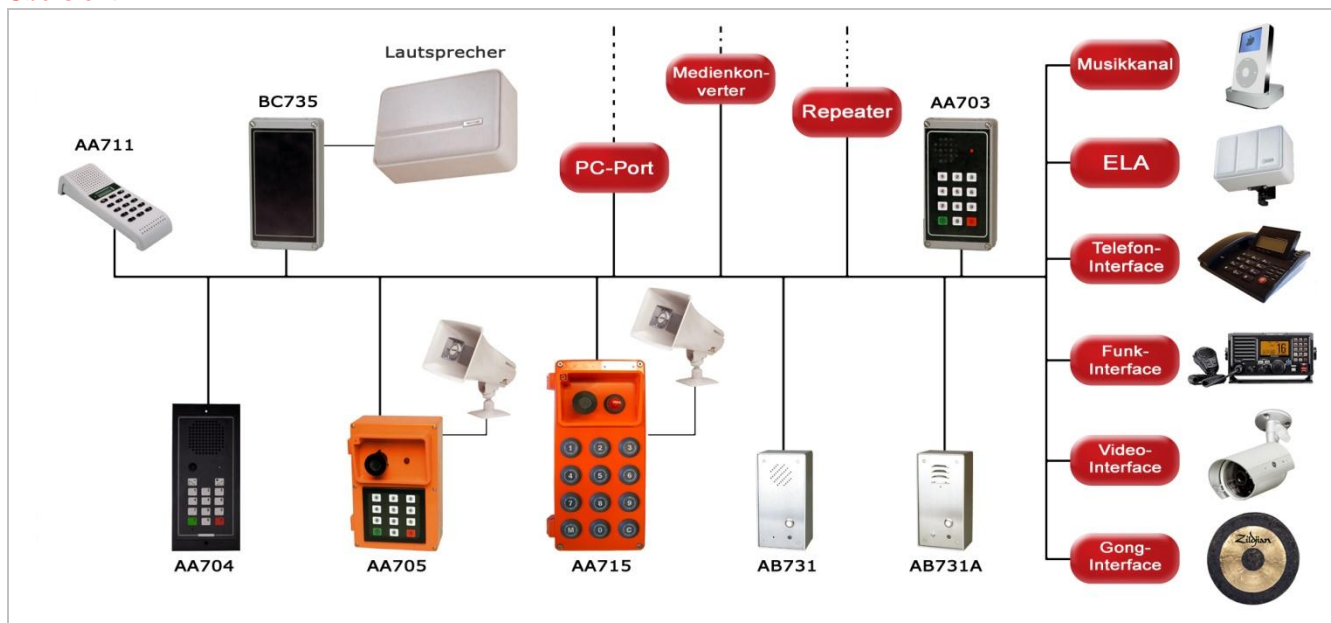

Übersicht

Pro700-In4m Systemmerkmale

- **Zentralenlos** – Keine zentrale Steuerungseinheit notwendig
- **Mischverkabelung** – Bus- und Sternverkabelung kombinierbar als Mischverkabelung
- **Flexible Stromversorgung** – Zentral oder lokal über das Pro700-In4m Leitungsnetz
- **Sicher Installation** – Kurzschlussfeste und Verpolungsfeste Installation
- **Einfache Installation** – Einfach vorinstallierte Verkabelung weiter- und mitnutzen
- **Einfache Einrichtung** – Alle Einstellung ohne Programmiergerät direkt am Gerät einstellbar.
- **Vielfältige Schnittstellen** – Zentral oder lokal über das Pro700-In4m Leitungsnetz
- **Einfacher Erweiterbarkeit** – Bis zu 40 Sprechstellen für jeden Zweck und jede Umgebung anschließbar
- **Spezielle Sprechstellen** – Für innen und außen, Tisch, Wand und Einbau, Tür und Tor, Büro, Medizin und Industrie verfügbar

Bestelldaten

Artikelnr.	Beschreibung	Frachtgewicht
2126012008	BC735 Universal-Anschalteinheit	1500g
2122022001	BC735901 Universal-Anschalteinheit mit Rücksprecheinheit	
2122022002	BC735903 Lautsprechernebenstelle weiß, Elektretmikrofon, Lautstärkereglern	
2122022003	BC735904 Universal-Anschalteinheit mit 10W Verstärker	
2122022004	BC735906 Lautsprechernebenstelle weiß, ohne Mikrofon	
Zubehör ↓		
2126012006	GD745 Handhörer für AA703, AA704, AA705, BC735	500g
2126012003	FC740 10W Verstärker für AA703, AA704, AA705, BC735	95g
	Externe Lautsprecher >> Siehe Preisliste	

Deining GmbH & Co. KG
Rudolf-Diesel-Str. 4
76356 Weingarten

Tel. 07244 / 70160
Fax 07244 / 701633
info@deining-gmbh.de
www.deining-gmbh.de

BC735
Universal-Anschalteinheit
V.022009