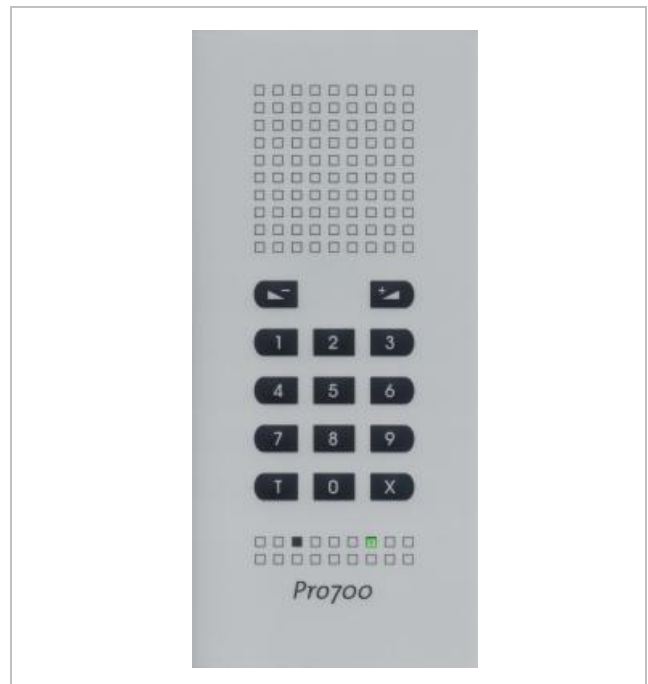

Beschreibung

Die AA706 OP / Reinraum Sprechstelle erlaubt vollen Zugriff auf alle Leistungsmerkmale des In4m-Systems und ist ausgelegt für den Einsatz Bereichen mit erhöhten hygienischen Anforderungen.

Die Fronplatte ist vollständig mit einer geschlossenen Folie abgedeckt und besitzt die Schutzart IP65. Diese Folie wird mit Hilfe der Microban® - Technik hergestellt. Diese Technik durchdringt die Zellwand von Bakterien und zerstört sie bzw. verhindert dann deren Vermehrung und Funktion. Die Folienoberfläche und Folien-Tastatur ist unempfindlich gegen eine Vielzahl von Flüssigkeiten und Chemikalien.

Der Gerätestatus wird über eine mehrfarbige LED signalisiert. Die volle Tastatur besteht aus folgenden Tasten: Wahl-tasten 0 bis 9, Durchsetztaste (T), Trenntaste (X), 2 Funktionstasten (Lautstärke - senken/+ anheben).

Über Schraubklemmen wird die Sprechstelle an das Systemnetz angeschlossen. Optional kann über den Lautsprecherausgang ein externer Lautsprecher angeschlossen werden. Zusätzlich ist ein 10 Watt Verstärker einbaubar. Der Verstärker erlaubt es bei Bedarf über den Ruflautsprecher zu antworten (Wechselsprechen).

Das eingebaute Fernsteuerrelais kann für zusätzliche Funktionen wie z.B. Türöffnung, optische Anrufsignale usw. verwendet werden.

Artikelnummer	2121912003
Modellnummer	AA706
Maße (B x H x T)	280 x 125 x 50mm
System	Pro700 – In4m-
Stromversorgung	Über Systemnetz lokal oder zentral
Betriebsspannung	12 – 27 V/DC
Reichweite	100 m bei 12V/DC 300 m bei 18V/DC 500 m bei 24V/DC
Kabelart	2(3)-paarig verdreht 0.6 mmø / 24 AWG
Reichweite	700m mit Standardkabel, 120nF/km 1700m mit Spezialkabel, 47nF/km
Anschluss	Schraubklemmen
Rufnummernbereich	10 - 49
Anzeige	LED mehrfarbig
Statusanzeige	Mehrfarbige LED (Rot, Grün, Orange)
Tasten	Microban® Folien-Tastatur, 0 bis 9, T, X, +, -
Mikrofon	Elektret
Lautsprecher	1 Watt, 50 Ohm
Frequenzbereich	300 – 5000 Hz
Programmkanal	Input 100 mV/600 Ohm
Lautsprecherausgang	3 Watt, min. 20 Ohm Impedanz
Steuerausgang	Relais, 2A
Material	Microban Folienoberfläche
Farbe	grau
Schutzart	IP 65 (Frontseitig)
Mechanischer Schutz	IK 02
Montage	Aufputz, Unterputz, Tischeinbau
Temperaturbereich	0°C bis +40°C
Feuchtigkeit	10% - 85% RH (nicht kondensierend)