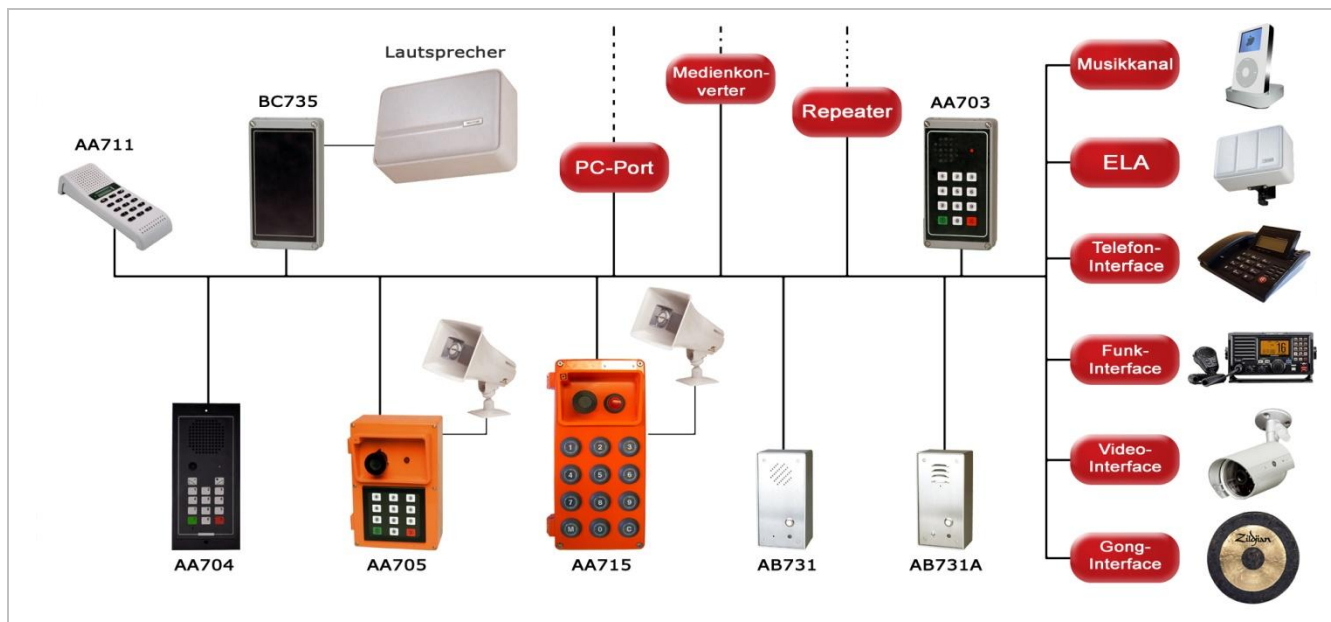

Übersicht

Pro700-In4m Systemmerkmale

- **Zentralenlos** – Keine zentrale Steuerungseinheit notwendig
- **Mischverkabelung** – Bus- und Sternverkabelung kombinierbar als Mischverkabelung
- **Flexible Stromversorgung** – Zentral oder lokal über das Pro700-In4m Leitungsnetz
- **Sicher Installation** – Kurzschlussfeste und verpolungsfeste Installation
- **Einfache Installation** – Einfach vorinstallierte Verkabelung weiter- und mit nutzen
- **Einfache Einrichtung** – Alle Einstellung ohne Programmiergerät direkt am Gerät einstellbar.
- **Vielfältige Schnittstellen** – Zentral oder lokal über das Pro700-In4m Leitungsnetz
- **Einfacher Erweiterbarkeit** – Bis zu 40 Sprechstellen für jeden Zweck und jede Umgebung anschließbar
- **Spezielle Sprechstellen** – Für innen und außen, Tisch, Wand und Einbau, Tür und Tor, Büro, Medizin und Industrie verfügbar

Bestelldaten

Artikelnr.	Beschreibung	Frachtgewicht
2121912003	AA706 OP / Reinraum Sprechstelle	1000g
Zubehör ↓		
2126012021	6020 Einbauzarge für AA706, AA704	600g
2126012004	6030 Wandrahmen für AA706, AA704	1000g
	Externe Lautsprecher >> Siehe Preisliste