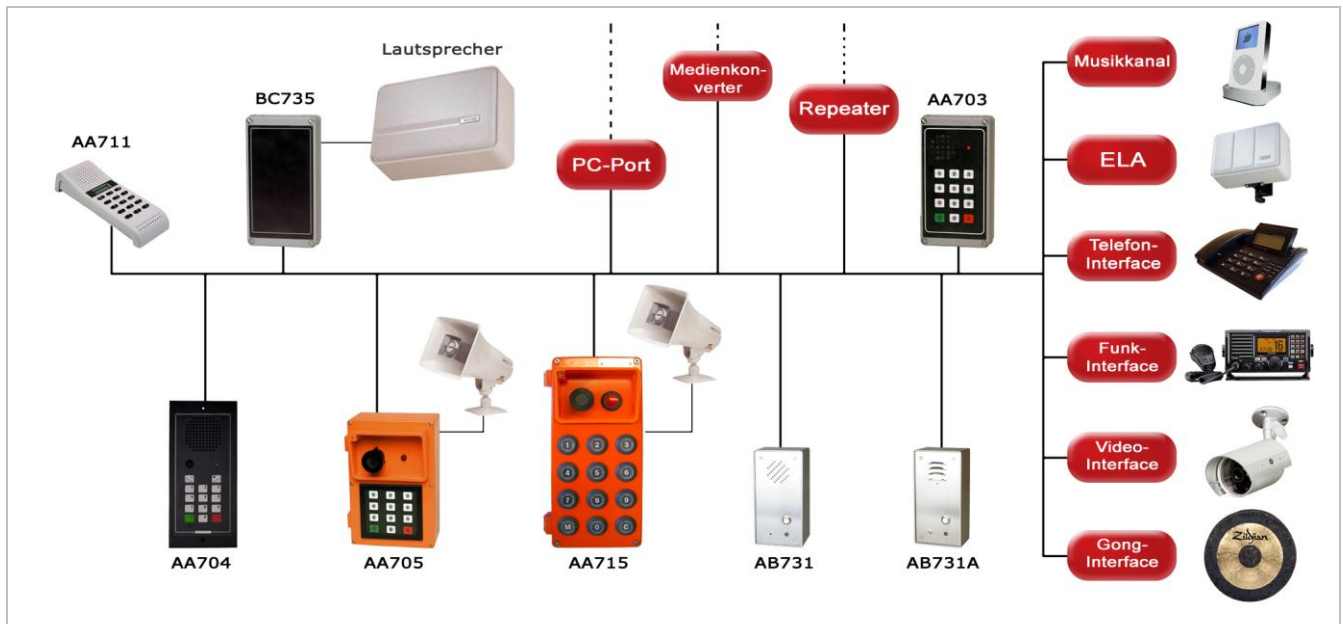

Übersicht

Pro700-In4m Systemmerkmale

- **Zentralenlos** – Keine zentrale Steuerungseinheit notwendig
- **Mischverkabelung** – Bus- und Sternverkabelung kombinierbar als Mischverkabelung
- **Flexible Stromversorgung** – Zentral oder lokal über das Pro700-In4m Leitungsnetz
- **Sicher Installation** – Kurzschlussfeste und Verpolungsfeste Installation
- **Einfache Installation** – Einfach vorinstallierte Verkabelung weiter- und mitnutzen
- **Einfache Einrichtung** – Alle Einstellung ohne Programmiergerät direkt am Gerät einstellbar.
- **Vielfältige Schnittstellen** – Zentral oder lokal über das Pro700-In4m Leitungsnetz
- **Einfacher Erweiterbarkeit** – Bis zu 40 Sprechstellen für jeden Zweck und jede Umgebung anschließbar
- **Spezielle Sprechstellen** – Für innen und außen, Tisch, Wand und Einbau, Tür und Tor, Büro, Medizin und Industrie verfügbar

Bestelldaten

Artikelnr.	Beschreibung	Frachtgewicht
2121912002	AB708 Wand-/Einbau-Sprechstelle 1 Ruftaste	400g
2121112005	AB709 Wand-/Einbau-Sprechstelle 3 Ruftasten + X-Taste	400g
Zubehör ↓		
2126012015	BF635 Einbauzarge UP für AA702,AB708,AB709 Unterputzmontage	110g
2126012010	BF636 Frontrahmen für AA702,AB708,AB709 Unterputzmontage, Holraummontage	850g
Externe Lautsprecher >> Siehe Preisliste		

Deining GmbH & Co. KG

Rudolf-Diesel-Str.4
76356 Weingarten

Tel.: 07244 / 70160
Fax: 07244 / 701633
info@deining-gmbh.de
www.deining-gmbh.de

NS-EN ISO 9001:2000

AB708 AB709
Wand-/Einbau-Sprechstelle
V.022009