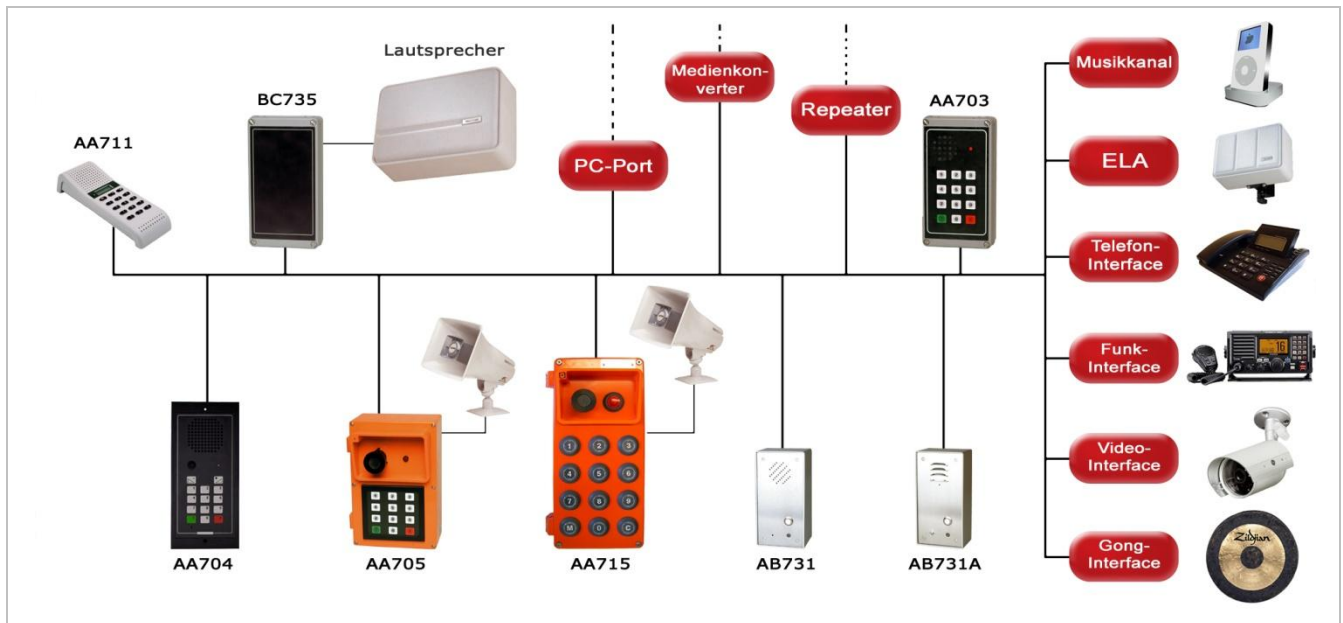

Übersicht

Pro700-In4m Systemmerkmale

- **Zentralenlos** – Keine zentrale Steuerungseinheit notwendig
- **Mischverkabelung** – Bus- und Sternverkabelung kombinierbar als Mischverkabelung
- **Flexible Stromversorgung** – Zentral oder lokal über das Pro700-In4m Leitungsnetz
- **Sicher Installation** – Kurzschlussfeste und Verpolungsfeste Installation
- **Einfache Installation** – Einfach vorinstallierte Verkabelung weiter- und mitnutzen
- **Einfache Einrichtung** – Alle Einstellung ohne Programmiergerät direkt am Gerät einstellbar.
- **Vielfältige Schnittstellen** – Zentral oder lokal über das Pro700-In4m Leitungsnetz
- **Einfacher Erweiterbarkeit** – Bis zu 40 Terminals für jeden Zweck und jede Umgebung anschließbar
- **Spezielle Terminals** – Für innen und außen, Tisch, Wand und Einbau, Tür und Tor, Büro, Medizin und Industrie verfügbar

Bestelldaten

Artikelnr.	Beschreibung	Frachtgewicht
2121712003	AB731 Wand-Terminal vandalismusgeschützt	1500g
2121712001	AB731-F Einbau-Terminal vandalismusgeschützt	1000g
Zubehör ↓		
2176012007	DP996 akustische Rufauslösung	100g
2176012039	BF934 Einbauzarge UP für AB731, AB731A	
	Externe Lautsprecher >> Siehe Preisliste	

Deinger GmbH & Co. KG

Rudolf-Diesel-Str. 4
76356 Weingarten

Tel. 07244 / 70160
Fax 07244 / 701633
info@deinger-gmbh.de
www.deinger-gmbh.de

NS-EN ISO 9001:2000

AB731 AB731-F
Vandalismusgeschützte aP/uP Sprechstelle
V022009